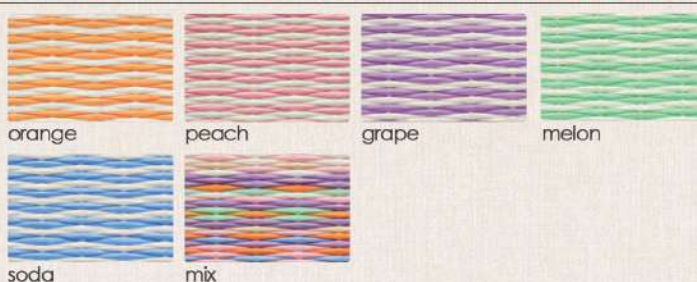

* Harga dapat berubah sewaktu-waktu sesuai kurs yang berlaku.

* MIGUSA Floor Tatami made by SEKISUI SEIKI CO.,LTD.